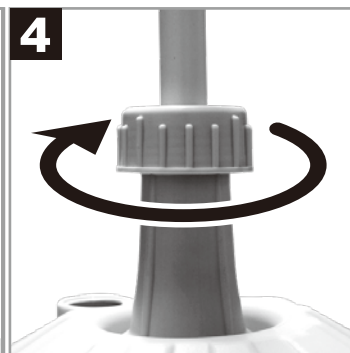

# コンパクトな13ℓ注水タイプののぼり竿スタンド Lucky ラッキー スタンド Stand

使用しない時は、スタンドキャップは外してコンパクトに収容できます。

個別ケース梱包で、個別配送・保管に便利です

## ご利用方法

1 キャップを開けて、水を入れてください

2 付属のスタンドキャップを差込み、矢印の方向に回して固定してください。

3 締め付けキャップを矢印の方向に回して、緩めてください。

4 ポールをスタンドキャップに挿し、締め付けキャップを矢印の方向に回してしっかり固定してください。