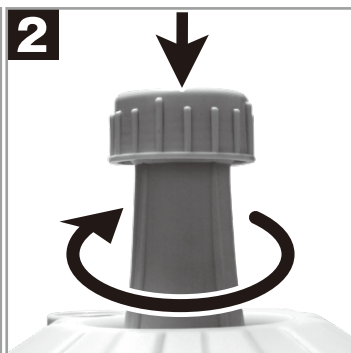

# コンパクトな13ℓ注水タイプののぼり竿スタンド Lucky ラッキー スタンド Stand

使用しない時は、スタンドキャップは外してコンパクトに収容できます。

個別ケース梱包で、個別配送・保管に便利です

## ご利用方法

1 キャップを開けて、水を入れてください

2 付属のスタンドキャップを差込み、矢印の方向に回して固定してください。

3 締め付けキャップを矢印の方向に回して、緩めてください。

4 ポールをスタンドキャップに挿し、締め付けキャップを矢印の方向に回してしっかり固定してください。