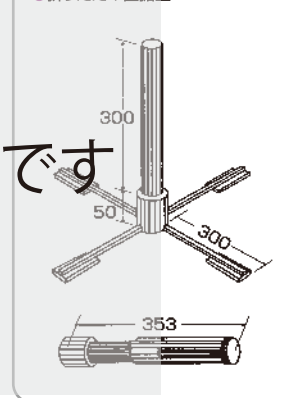

折りたたみ置据型 / プラ杭打込型 (3m専用)

持ち運びに便利。
簡単に折りたたみ収納場所を
とらないコンパクト設計です。

折りたたみ置据型

廃番商品です

●折りたたみ置据型