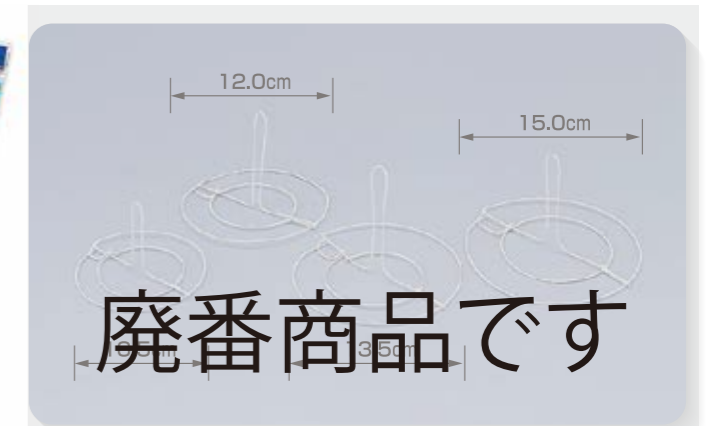

菊花輪台

丹精込めて育てた菊のために、安心の専用受け台

菊の花を綺麗に支える専用の受け台です。菊花の大きさに合わせて4種類ございます。

廃番商品です

菊花輪台(各サイズ1袋10本入) JAN4964657

規格サイズ(cm)	入数 (梱包単位)	商品コード
10.5(3.5寸)	160袋	372056
12.0(4.0寸)	120袋	373053
13.5(4.5寸)	90袋	374050
15.0(5.0寸)	80袋	375057

- ●主材料:PVC被覆鉄線
- ●個装形態:袋入り

のびっ子

植物・花の成長に合わせて調節できる伸縮ポール

花や茎のしなやかさを受け止める弾力性がある伸縮自在の支柱です。ゆり・ひまわりなどのぐんぐん伸びる茎をやさしく支えます。

伸縮調節方法