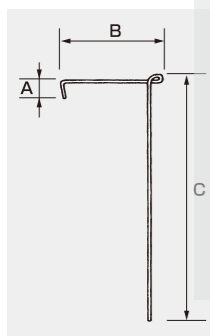

規格サイズ	入数(梱包単位)	商品コード
S	30パック	200717
M	20パック	200816
L	20パック	200915

●主材料:PVC被覆鉄線
●個装形態:ヘッダー付き