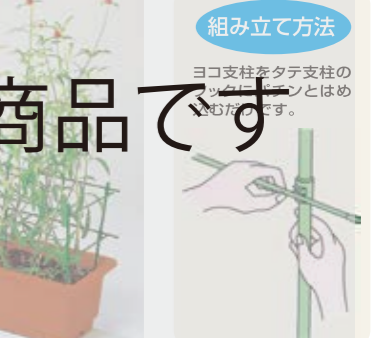

かきねっ子			JAN4964657
規格サイズ	入数(梱包単位)	商品コード	
650プランター用	30袋	600517	

●主材料:PVC被覆鋼管
●個装形態:袋入り

花と野菜の支柱

鉢植・プランターでの花と野菜づくりに

野菜類・葉菜類など何にでもOK。フック式止め金具で組み立ては簡単、格子の組みかえも自由自在です。ビニールカバーをかぶせ、小型温室として使用できます。