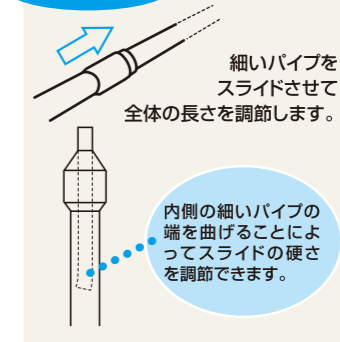

のびっ子(各サイズ1袋5本入) JAN4964657

規格サイズ		伸縮長さ(mm)	入数 (梱包単位)	商品コード
名称	外径/伸縮部外径			
S	6.7/5.0φ	400~600	30袋	350511
M	9.0/6.7φ	600~900		350528
L	9.0/6.7φ	900~1500		350535

- ●主材料:PVC被覆鋼管
- ●個装形態:袋入り