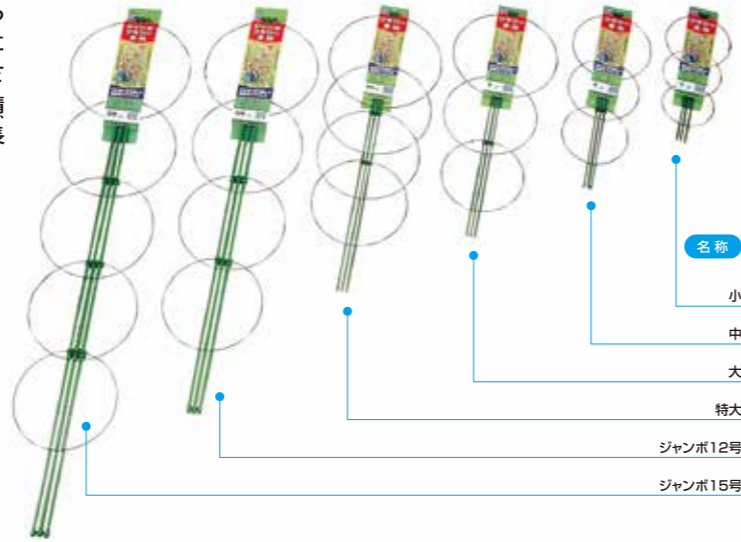

フラワー支柱

簡単、使いやすいワンタッチパッカー式

つる性植物を形よく育てる支柱です。植物の大きさに対応し、取り扱いも簡単です。抜群の強度を備え、錆にも強いので美しさが長もちします。

ワンタッチパッカー式
リングの移動が自由自在に行えるのでつるの巻きつきをよくします。

フラワー支柱(ワンタッチパッカー式)				JAN4964657	
名称	高さ(mm)	リング径(mm)	適応鉢(号)	入数(梱包単位)	商品コード
小	450	180・160・140	4・5	50個	200311
中	600	220・200・180	5・6		200328
大	750	290・255・220	7・8		200335
特大	900	315・295・275・255	8・9		200342
ジャンボ12号(11φ)	1200	315・295・275・255	10~12	20個	200359
ジャンボ15号(11φ)	1500	335・315・295・275・255	12~15		200366

●主材料:PVC被覆鋼管、PVC被覆鉄線
●個装形態:ヘッダー付き

葉垂れガード

エビネ、ラン、ベゴニア等の葉ダレ防止に最適。

葉垂れや、広がる葉、莖を美しく整えます。

廃番商品です

葉垂れガード				JAN4964657
名称	外径	高さ(mm)	入数(梱包単位)	商品コード
小	150φ	300	50パック	001116
大	180φ	300		001123
特大	210φ	600		001130

●主材料:PVC被覆鉄線
●個装形態:ヘッダー付き