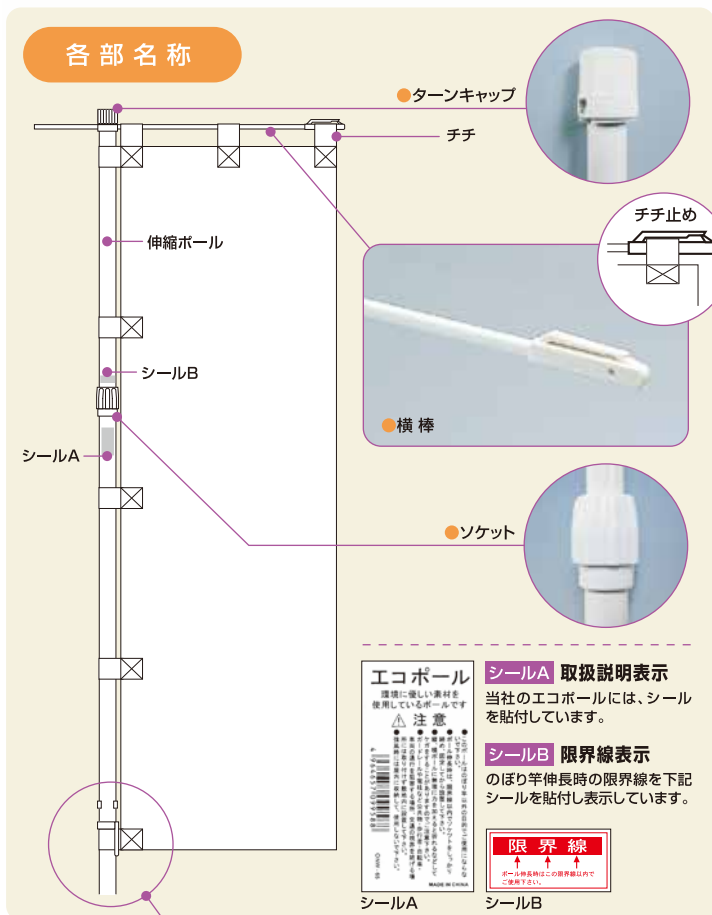

のぼり竿

のぼり竿の定番。全種エコ対応になりました。

美しいカラーの風格ある組立て式旗用ポールです。
ダイオキシン公害をなくしたオレフィン系樹脂被覆になり、
全種エコ対応。組立ても簡単、長持ち。
ターンキャップ(回転キャップ)の構造により、旗は軽やかに
風の方向にひるがえります。スライドソケット方式で
高さ調節が確実でスムーズに行えます。

エコポール
オレフィン系
樹脂被覆採用