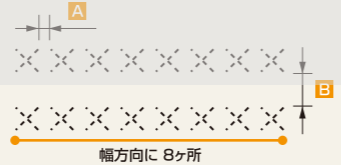

●主材料: ポリエチレン
●個装形態: ロール巻き、袋入り

らくらく君

押すだけで穴あけらくらく! ミシン目入りポリシート

土壌水分の蒸発を防ぎ、地温を高め作物の生育を速めます。雑草が生えにくく除草対策に最適、また霜・凍結を防ぎます。

※使用方法は、めくめく君のイラストをご参照下さい。

ミシン目の間隔

品名	A mm	B mm
クロマルチ (95cm×20m)	約70	約230
クロマルチ (135cm×20m)	約90	
トウメイ (150cm×20m)	約150	約300
トウメイ (180cm×20m)	約180	

※ミシン目の間隔は多少の誤差が生じることがあります。

ミシン目加工とは?

カッターナイフやはさみを使わずに簡単に穴を開けることができます。

ミシン目加工寸法

クロマルチ / 90mm×90mm
トウメイ / 50mm×50mm

らくらく君		JAN4964657			
品名	規格サイズ	規格サイズ		入数 (梱包単位)	商品コード
		厚み (mm)	幅 (cm)		
らくらく君 (クロマルチ)	0.03	95	20	30巻	010118
		135	20	20巻	010125
		150	20	15巻	010158
らくらく君 (トウメイ)	0.04	180	20	15巻	010163