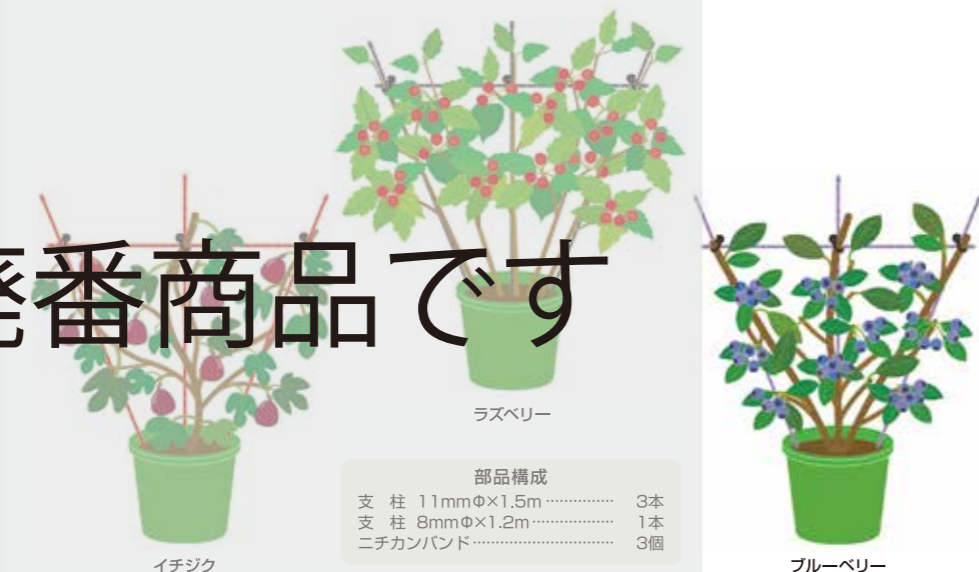

果樹支柱セット

支柱で枝ぶりをよくして収穫量アップ

支柱で樹形をコンパクトにコントロール。葉への日当たり・風通しをよくすることで、病害虫を抑え、栄養の回りをよくして結実をサポートします。

廃番商品です

品名	梱包サイズ(mm)	組立サイズ(cm)	入数(梱包単位)	商品コード
果樹支柱セット(レッド)	W20×H1500×20	H150	取合せ24セット	071546
果樹支柱セット(ブラック)	W20×H1500×20	H150	取合せ24セット	071553
果樹支柱セット(パープル)	W20×H1500×20	H150	取合せ24セット	071560

●主材料:PVC被覆鋼管、ゴム
●個装形態:シュリンクパック

販促用POPあります(P.16)。

リニューアル予定品

※在庫がなくなり次第、販売終了となります。あらかじめご確認の上、ご注文ください。

リンクサポート

花や果実を、形よくしっかり支える支柱です。用途に合わせて、組み立て本数も自由自在。花壇、温室栽培や家庭菜園に多様に使っています。